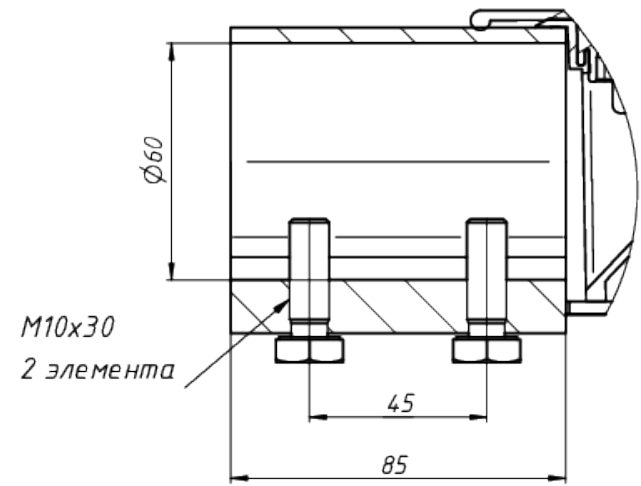

Вид - А

M10x30
2 элемента

					LAD LED R500-2-W-36-70K 2Ex	Лист
Изм.	Лист	№ докум.	Подп.	Дата		1